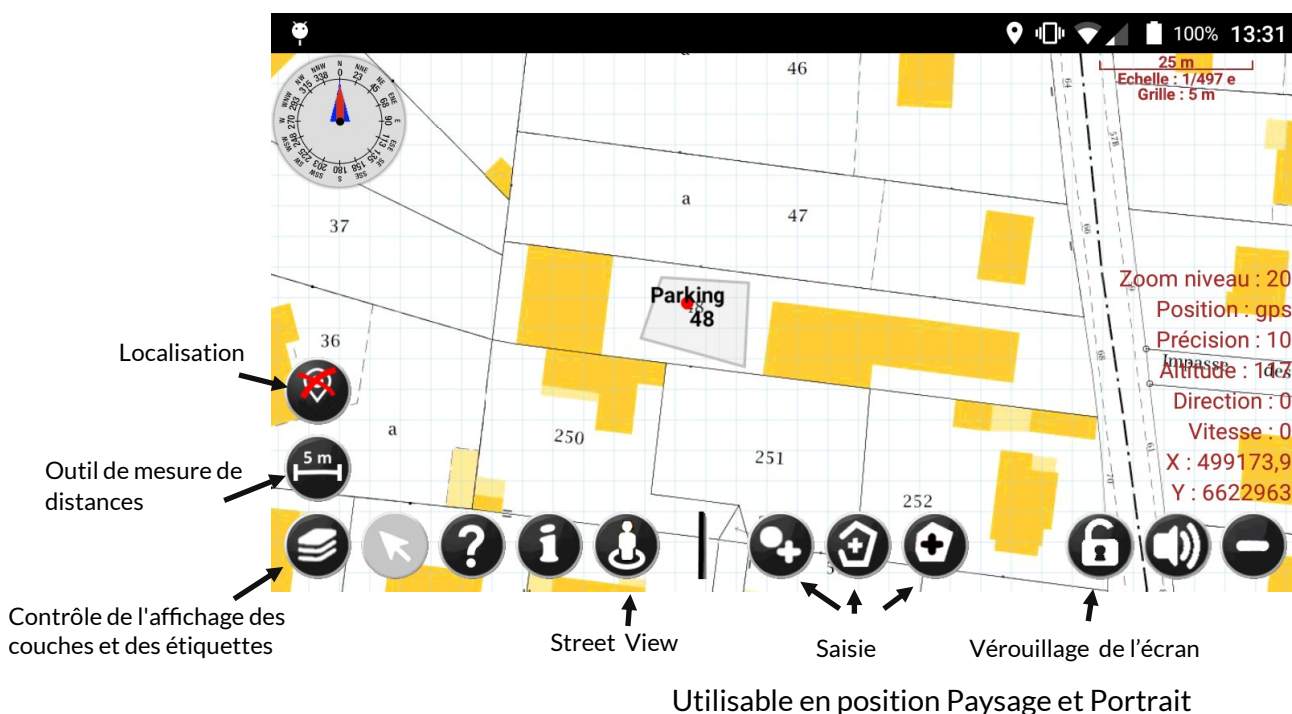

Des solutions GPS pour le bureau et le terrain

AMÉNAGEMENT
& INFORMATION
GÉOGRAPHIQUE

CartoLander *Médium*

Créer vos Cartes sur le terrain

Projection française Lambert 93 (2154) ou internationale (3857)

Avec tous les fonds de cartes du marché

Pour tablette et smartphone

AMÉNAGEMENT
& INFORMATION
GÉOGRAPHIQUE

Android

La saisie

- Saisie des objets géographiques (points, traits, poly-lignes) en mode « stylet » à l'écran, par capture GPS ou en mode mixte.
- Recherche et sélection d'objets avec recentrage
- Ecriture avec le clavier virtuel
- Calcul automatique des surfaces

La gestion des couches

- Gestionnaire de couches simplifié
- Gestion des apparences de couches
- Translucidité des vectoriels
- Intégration en mode connecté des six fonds de carte proposés

Les photographies