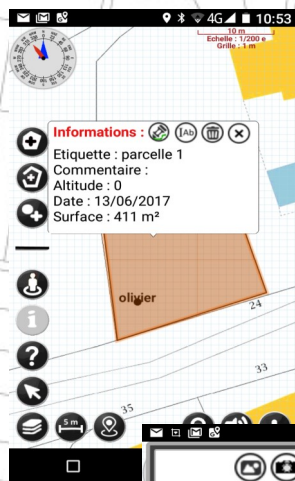

Des solutions GPS pour le bureau et le terrain

AMÉNAGEMENT
& INFORMATION
GÉOGRAPHIQUE

CartoLander *Médium*

Créer vos Cartes sur le terrain

Projection française Lambert 93 (2154) ou internationale (3857)

Avec tous les fonds de cartes du marché

Pour tablette et smartphone

AMÉNAGEMENT
& INFORMATION
GÉOGRAPHIQUE

Android

La saisie

- Saisie des objets géographiques (points, traits, poly-lignes) en mode « stylet » à l'écran, par capture GPS ou en mode mixte.
- Recherche et sélection d'objets avec recentrage
- Ecriture avec le clavier virtuel
- Calcul automatique des surfaces