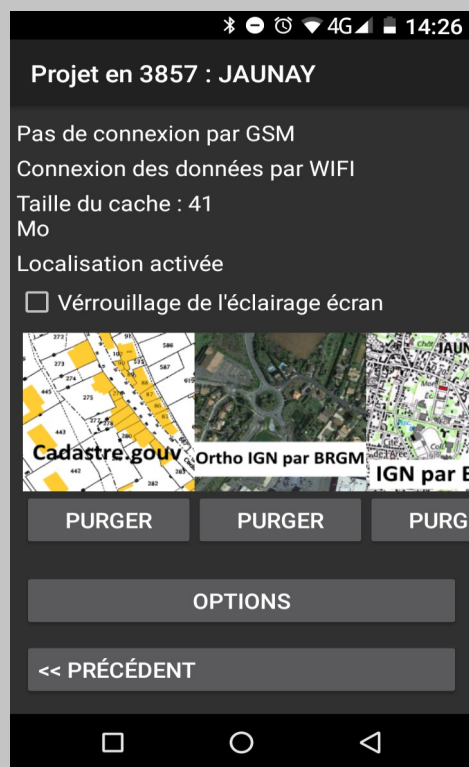

CONFIGURATION MINIMALE REQUISE : Android 4.4 - Ram 2 Go - 32 Go - Caméra 2MP
Compatible avec les outils SIG utilisant le format shape (.shp).

Les noms de produits ou de sociétés, toute image, logo ou représentation visuelle mentionnés dans ce document ne sont utilisés que dans un but d'identification et peuvent constituer des marques déposées par leurs propriétaires respectifs

Géo.RM—68, rue de Poitiers 86130 JAUNAY-MARIGNY
24, rue Gaston Baissette 34160 CASTRIES
Tél. : 05.49.880.880—Courriel : info@georm.fr